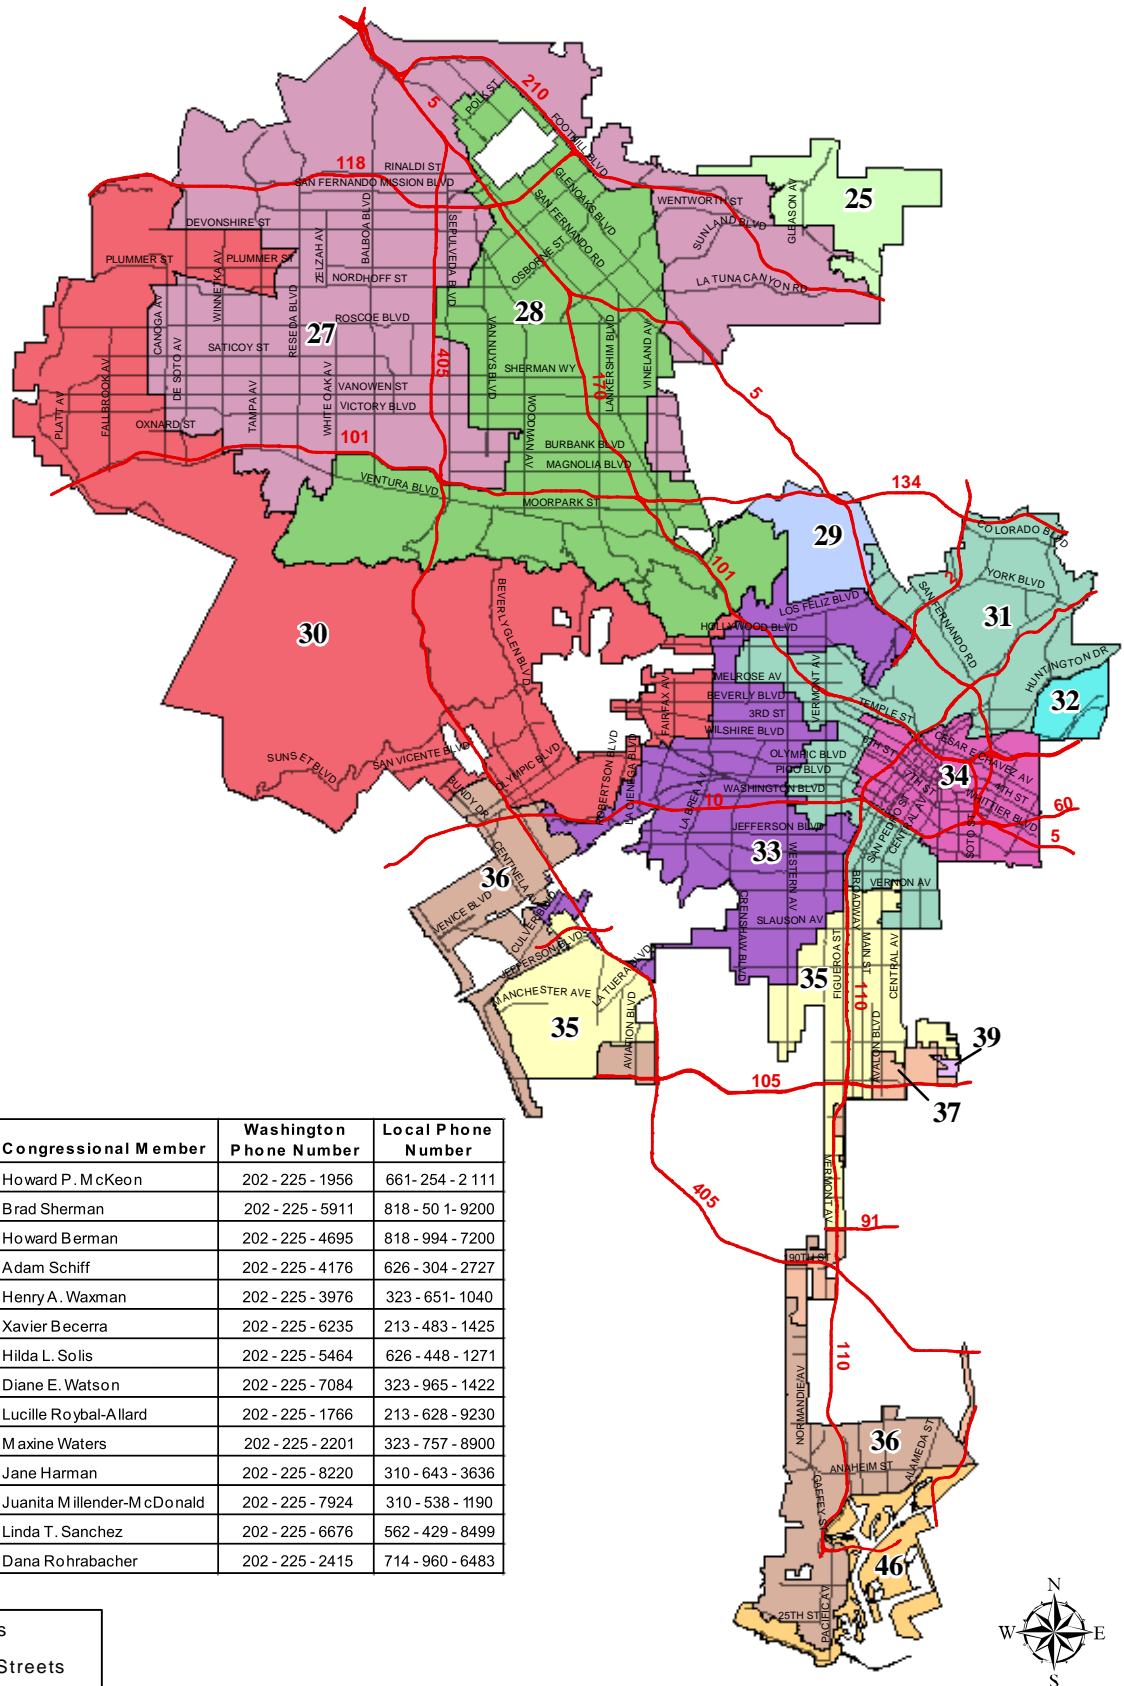

U.S. Congressional Districts Inside the City of Los Angeles

	District	Congressional Member	Washington Phone Number	Local Phone Number
	25	Howard P. McKeon	202 - 225 - 1956	661-254 - 2 111
	27	Brad Sherman	202 - 225 - 5911	818 - 50 1- 9200
	28	Howard Berman	202 - 225 - 4695	818 - 994 - 7200
	29	Adam Schiff	202 - 225 - 4176	626 - 304 - 2727
	30	Henry A. Waxman	202 - 225 - 3976	323 - 651- 1040
	31	Xavier Becerra	202 - 225 - 6235	213 - 483 - 1425
	32	Hilda L. Solis	202 - 225 - 5464	626 - 448 - 1271
	33	Diane E. Watson	202 - 225 - 7084	323 - 965 - 1422
	34	Lucille Roybal-Allard	202 - 225 - 1766	213 - 628 - 9230
	35	Maxine Waters	202 - 225 - 2201	323 - 757 - 8900
	36	Jane Harman	202 - 225 - 8220	310 - 643 - 3636
	37	Juanita Millender-McDonald	202 - 225 - 7924	310 - 538 - 1190
	39	Linda T. Sanchez	202 - 225 - 6676	562 - 429 - 8499
	46	Dana Rohrabacher	202 - 225 - 2415	714 - 960 - 6483

Freeways
 Primary Streets